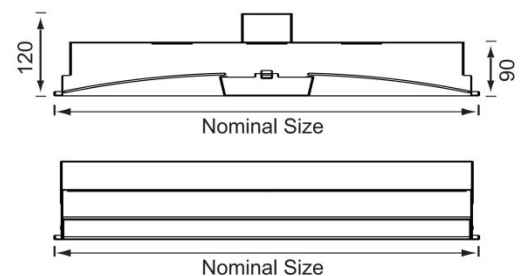

LUMINAIRE CAT NO.	NOMINAL SIZE MM	LUMEN OUTPUT*	POWER tcW	WEIGHT KGS	DIM OPT	EM OPT
LPM600	595 X 595	3,998	30.5	7.5	•	•
LPM600(HO)	595 X 595	5,068	42.2	7.5	•	•
LPM123	1195 X 295	3,998	30.5	8.5	•	•
LPM126	1195 X 595	7,996	61.0	13	•	•

#### DIMENSIONS